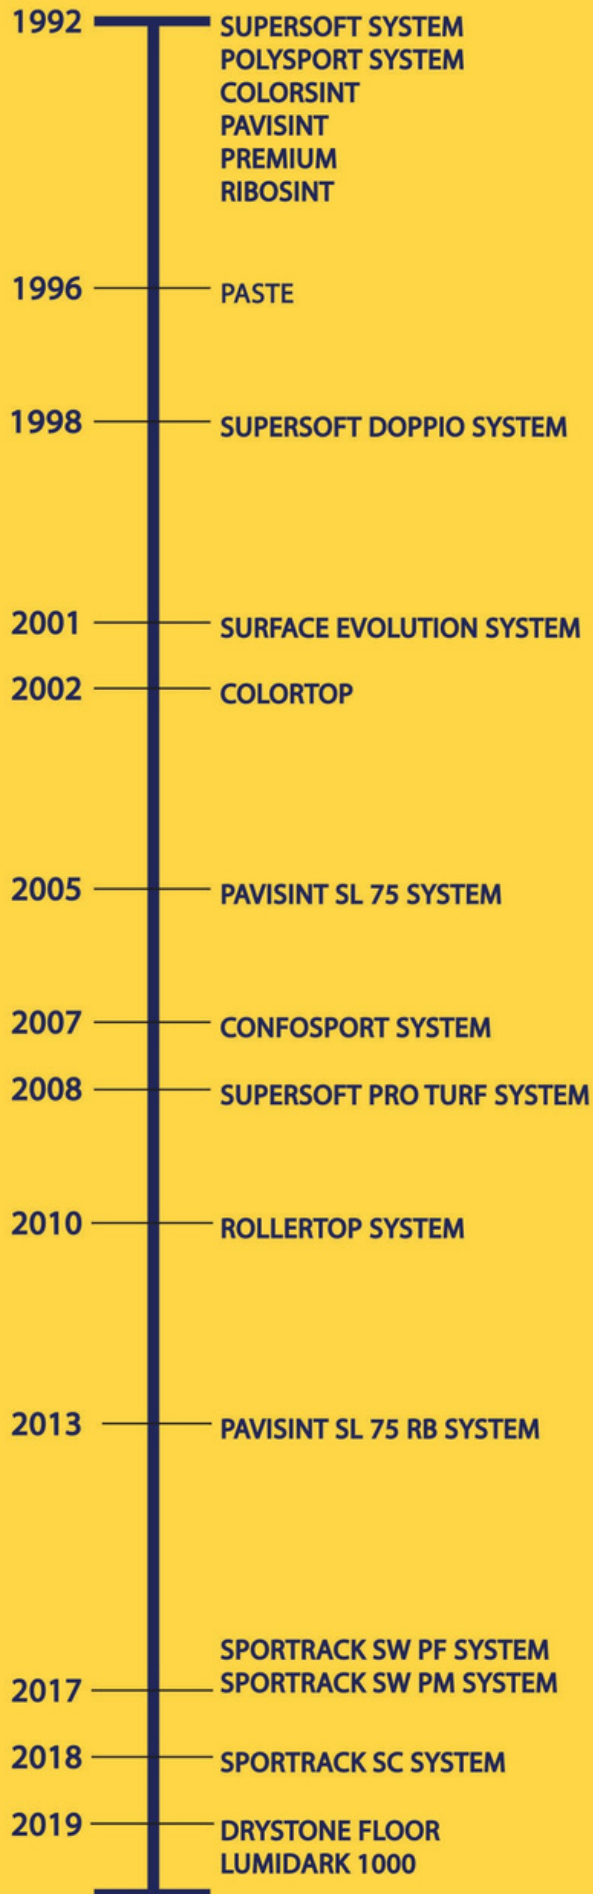

Dedicated to Elvio Cardinaletti, conceiver and founder of the Sports Surfaces Line. Always in our hearts and never forgotten. With heartfelt thanks.
Dedicado a Elvio Cardinaletti, creador y fundador de la línea Sports Surfaces. Para siempre en el corazón y en la memoria de todos. A él un afectuoso y sentido gracias.
Casali S.p.A.