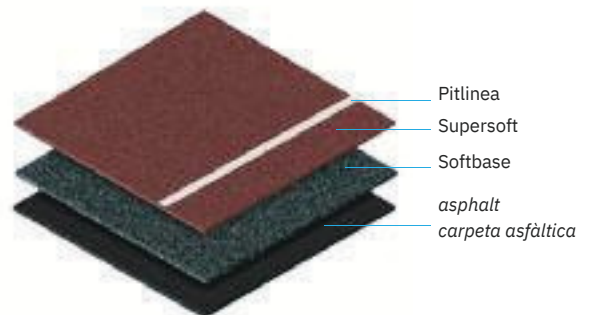

TENNIS

SUPERSOFT SUPERSOFT W.S.

Surfaces for Indoor and Outdoor Tennis Courts. Supersoft offers all the advantages of a hard court with the elasticity and comfort of a synthetic court. The composition of the synthetic resins gives a uniform surface that ensures excellent technical performance: improved comfort, perfect ball bounce, excellent friction and slide coefficient ratio and high impact absorption to ensure a fast, safe and enjoyable game. The flooring is durable, easy to lay, requires no maintenance and is resistant to abrasion and even the most aggressive weather conditions. The Supersoft system which is classified by the ITF in Class 4 (medium-fast), is the official surface for some of the most important international tennis tournaments. Supersoft is also ideal for outdoor basketball, volleyball, 5-A-Side Football and handball courts.

EN

พื้นผิวสำหรับสนามเทนนิสในร่มและกลางแจ้ง Supersoft มอบข้อดีทั้งหมดของฮาร์ดคอร์ทด้วยความยืดหยุ่นและให้ความรู้สึกสบายของคอร์ทสังเคราะห์ องค์ประกอบของเรซินสังเคราะห์ทำให้มีพื้นผิวที่สม่ำเสมอ รับประกันประสิทธิภาพทางเทคนิคที่ยอดเยี่ยม ให้ความรู้สึกสบาย การกระดอนของลูกบอลที่สมบูรณ์แบบ ค่าสัมประสิทธิ์แรงเสียดทานที่สอดคล้องกัน และการดูดซับแรงกระแทกสูง เพื่อให้มั่นใจในความปลอดภัย สนุกสนาน ในเกมที่รวดเร็ว พื้นผิวมีความคงทน ติดตั้งง่าย ไม่ต้องดูแลรักษา และทนต่อการเสียดสี แม้กระทั่งสภาพอากาศที่รุนแรงที่สุด ระบบ Supersoft เป็นพื้นสนามในคลาส 4 ของ ITF (เร็วปานกลาง) และเป็นสนามอย่างเป็นทางการสำหรับการแข่งขันเทนนิสระดับนานาชาติที่สำคัญที่สุดบางรายการ Supersoft ยังเหมาะสำหรับสนามบาสเก็ตบอลกลางแจ้ง วอลเลย์บอล ฟุตบอล 5 คน ฟุตบอล และสนามแฮนด์บอล

TH