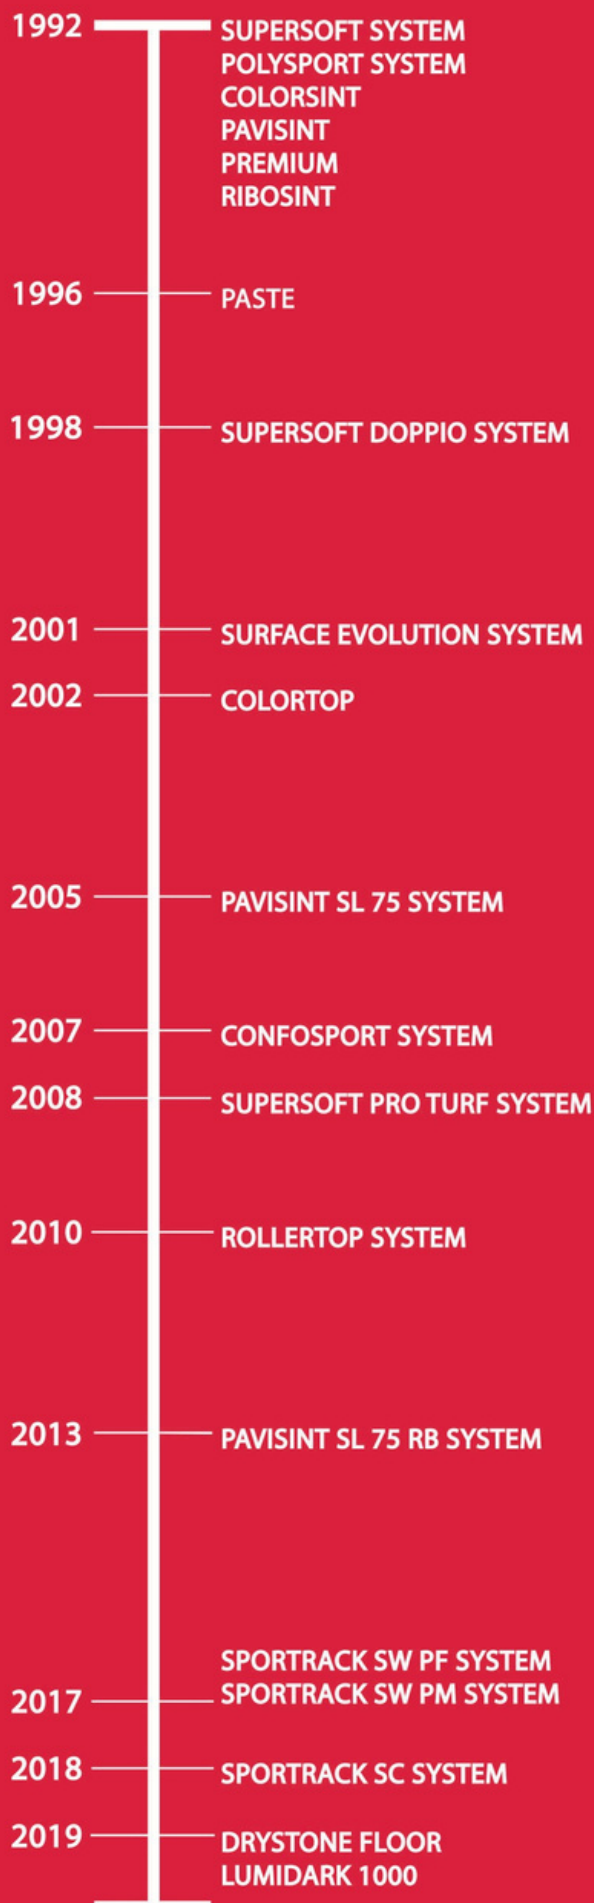

Dedicated to Elvio Cardinaletti, conceiver and founder of the Sports Surfaces Line. Always in our hearts and never forgotten. With heartfelt thanks.

Dedicado a Elvio Cardinaletti, creador y fundador de la línea Sports Surfaces. Para siempre en el corazón y en la memoria de todos. A él un afectuoso y sentido gracias.

Casali S.p.A.